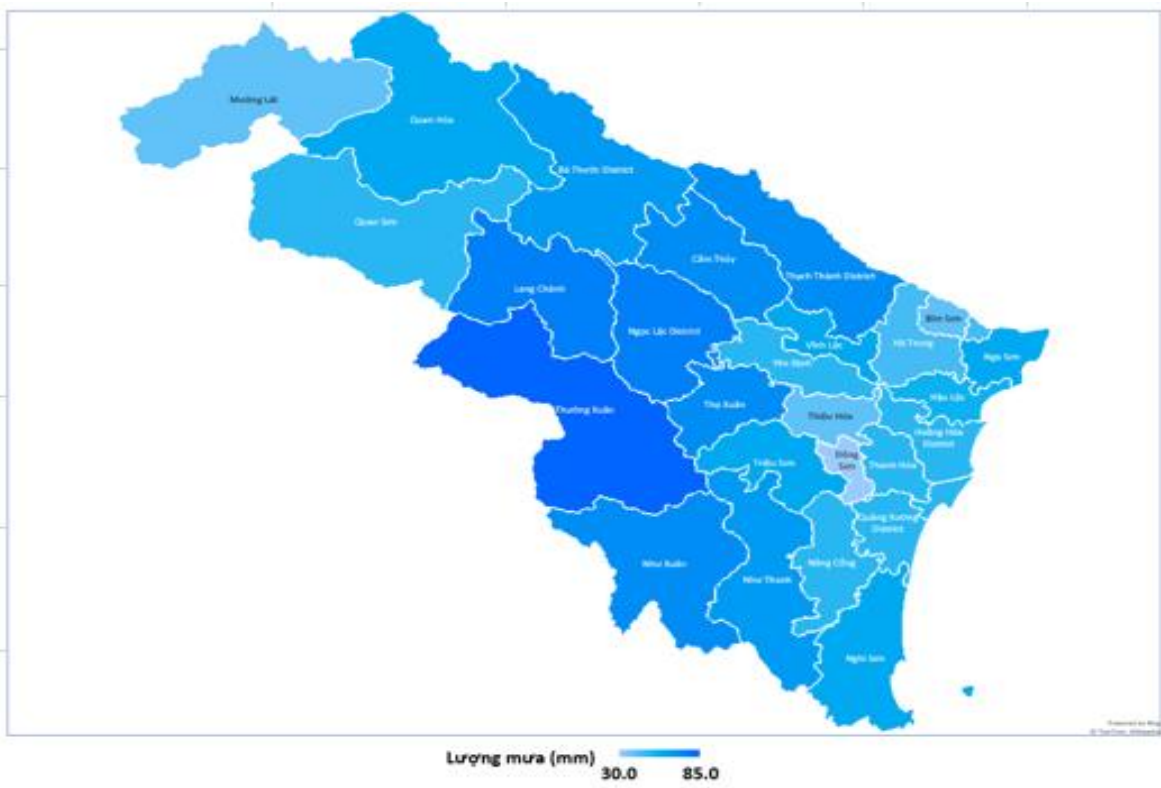

2. **Dự báo diễn biến mưa trong 24 giờ đến 48 giờ tới:**

Do ảnh hưởng rãnh áp thấp có trục ở khoảng 18-21 độ Vĩ Bắc bị nén kết hợp với hội tụ gió trên cao, do vậy:

Khu vực Thanh Hoá từ đêm nay (29/9) đến sáng sớm ngày 01/10 tiếp tục có mưa vừa, mưa to, có nơi mưa rất to và rải rác có dông; Trong mưa dông có khả năng xảy ra lốc, sét và gió giật mạnh.

Tổng lượng mưa cả đợt phổ biến: 50 - 100mm, có nơi trên 120mm.

Dự báo lượng mưa chi tiết:

Khu vực	Thời gian ảnh hưởng	Tổng lượng (mm)
Khu vực trung du vùng núi	Từ 22h/29-22h/30/9	40 - 70, có nơi trên 80
Khu vực đồng bằng ven Biển		30 - 60, có nơi trên 70
Khu vực trung du vùng núi	Từ 22h/30/09- 13h/01/10	10 - 30, có nơi trên 40
Khu vực đồng bằng ven Biển		20 - 40, có nơi trên 50

Hình 1: Bản đồ dự báo mưa Từ 22h/29-22h/30/9

3. Cảnh báo: Từ trưa chiều ngày 01/10, mưa lớn ở Thanh Hoá có xu hướng giảm dần.

4. Cảnh báo cấp độ rủi ro thiên tai do mưa lớn, lốc, sét, mưa đá : Cấp 1.

5. Dự báo tác động của mưa:

- Mưa lớn có nguy cơ xảy ra lũ quét, sạt lở đất tại khu vực vùng núi và ngập úng tại các khu vực trũng, thấp.
- Lốc, sét và gió giật mạnh có thể gây ảnh hưởng đến sản xuất nông nghiệp, làm gãy đổ cây cối, hư hại nhà cửa, các công trình giao thông, cơ sở hạ tầng.